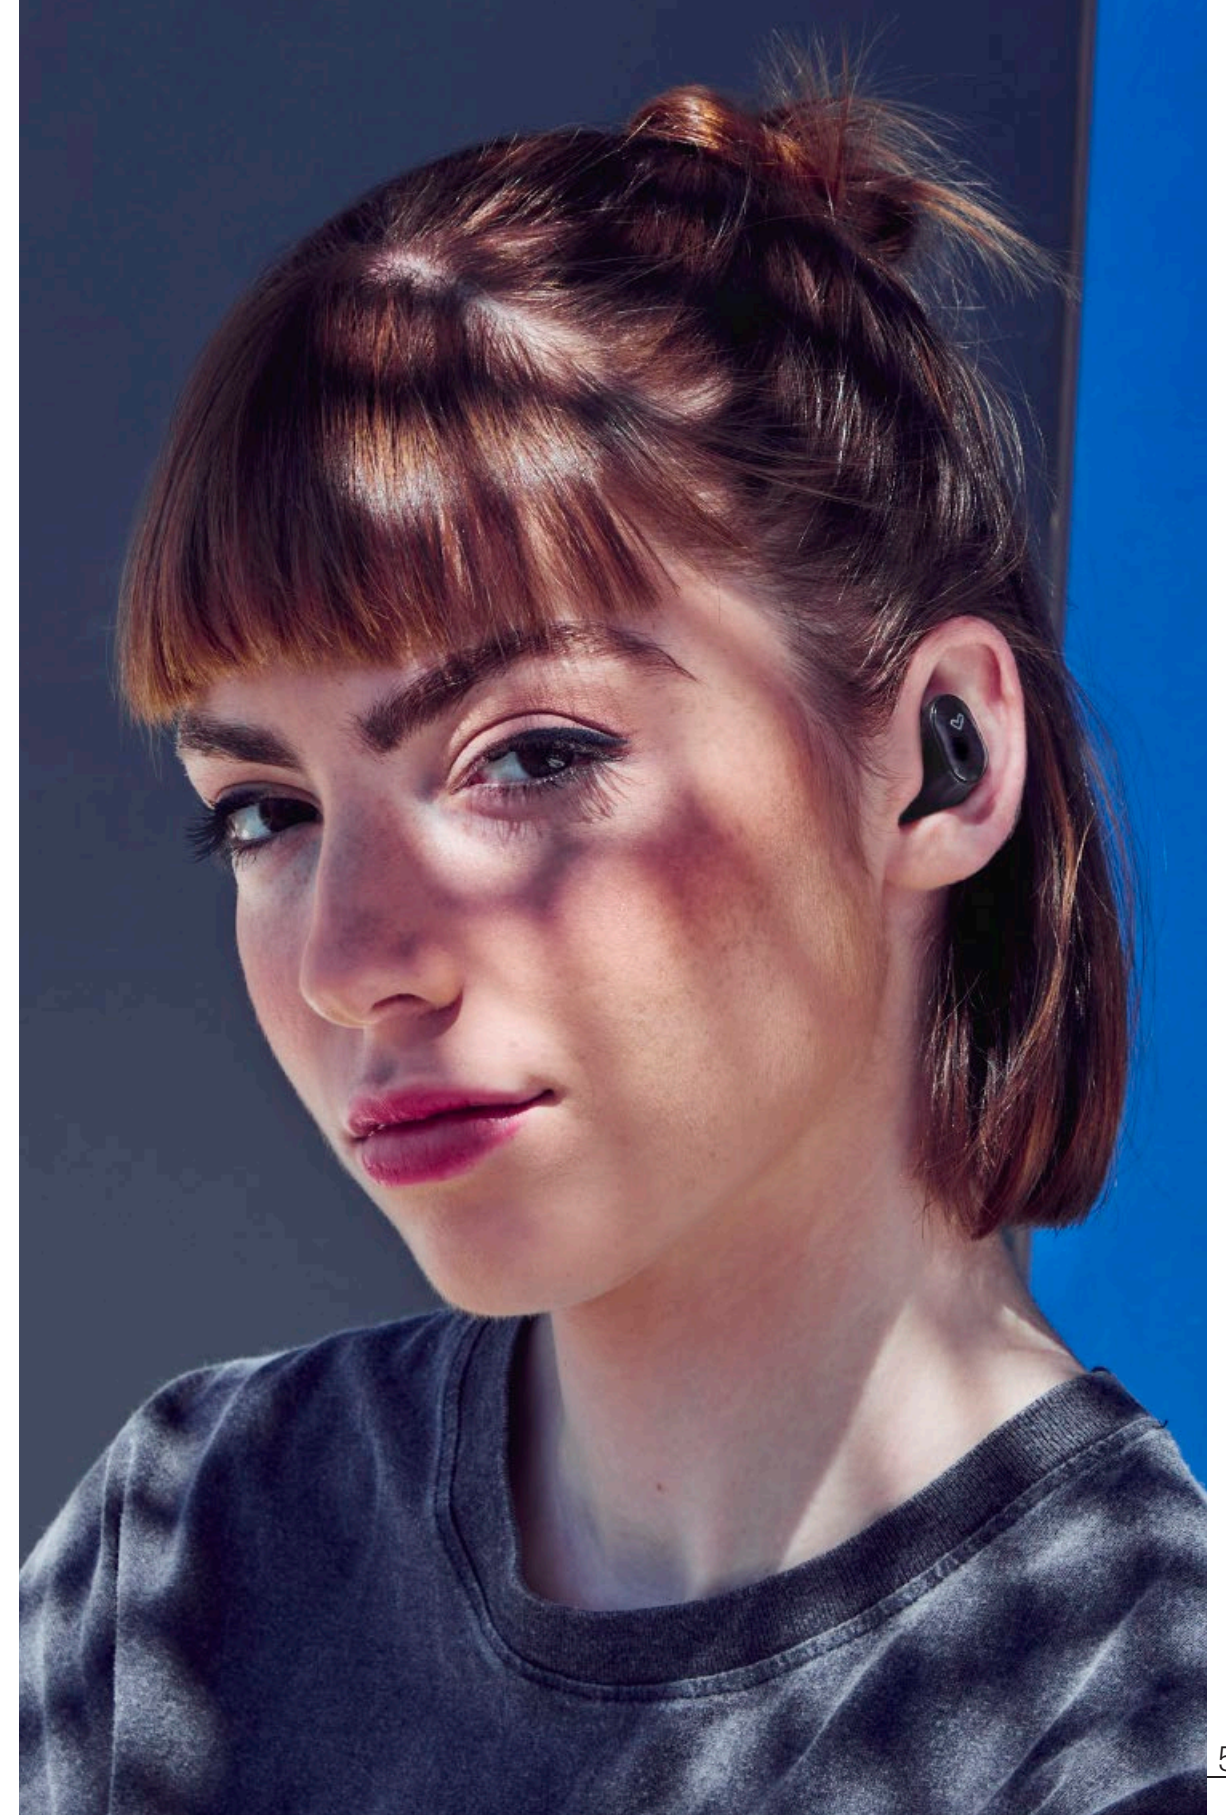

EARPHONES TRUE WIRELESS
Écouteurs True Wireless

MODEL / Modèle

REFERENCES
Références

			RETAIL EXCLUSIVE				
45525	45521	45528	45529	45527	45895	45921	45922

BLUETOOTH® / RANGE Bluetooth®/ Portée	5.3 20 m	5.4 20 m
ENABLES GOOGLE ASSISTANT / SIRI Active Google Assistant/ Siri	•	•
HANDS-FREE. MICROPHONE Mains libres. Microphone	•	•
BATTERY LIFE Autonomie	Earbuds / Casques : 5 h Charging case / Étui de chargement : 17 h	Earbuds / Casques : 4 h Charging case / Étui de chargement : 16 h
WEIGHT Poids	Earbuds / Casques : 8 g Charging case / Étui de chargement : 34 g	Earbuds / Casques : 4 g Charging case / Étui de chargement : 27 g
EXTRAS	IPX 4 certificate / Certifié IPX4 Deep Bass	Compact desing / Design compact Stereo calls

FIDELITY / Fidélité
BASS / Graves

Comparison between products of the same range. / Comparaison entre produits de la même gamme.