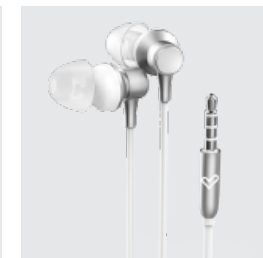

Metallized Earphones

REFERENCES  
Références

45722 45672

HANDS-FREE. MICROPHONE  
Mains libres. Microphone

•

WEIGHT  
Poids

12 g

EXTRAS