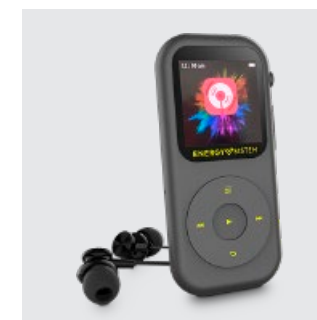

# handymp4

Bluetooth® and FM radio

Enjoy up to 15 hours of music wirelessly with Bluetooth® connectivity.

*Jusqu'à 15 h de musique sans fil grâce à la technologie Bluetooth®.*

## FEATURES

Bluetooth® wireless technology / 16 GB / Micro SD player / FM radio / LCD display / Touch control / Type-C connector / Voice recorder

16GB

MICRO SD PLAYER

RADIO

## MP3 / MP4

Handy MP4 Player

MP3 Clip Bluetooth

MODEL / Model

REFERENCES  
Références

45659

42650

INTERNAL STORAGE Almacenamiento interno	16 GB	8 GB
BLUETOOTH® / RANGE Bluetooth® / Portée	5.3 20 m	4.1 10 m
DISPLAY Affichage	1.54" IPS LCD Color display	0.8" LCD
EXTERNAL STORAGE Memorias externas	MicroSD (128 GB)	MicroSD (64 GB)
FM RADIO Radio FM	•	•
ATTACHMENT CLIP clip de retenue	—	•
VIDEO PLAYER (AMV) lecture vidéo	•	—
VOICE RECORDER enregistreur vocal	•	•
BATTERY LIFE Autonomie	25 h (playback mode / mode musique) 15 hrs (Bluetooth mode / mode Bluetooth)	10 h (playback mode / mode musique) 5 hrs (Bluetooth mode / mode Bluetooth)
SIZE Dimensions	90 x 43 x 9 mm	66 x 28 x 18 mm
EARPHONES Casques d'écoute	In-ear / Intra-auditifs	In-ear / Intra-auditifs
EXTRAS	Type-C connector / Connecteur de type C Touch control / Contrôle tactile	Folder navigation Navigation dans les dossiers