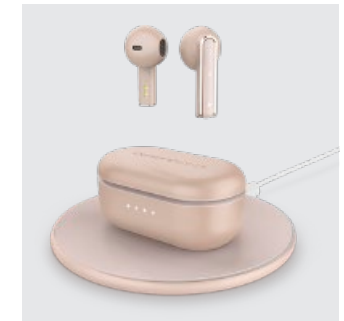

Display ANC

OpenWave

Style 4 Ultra

MODEL / Modèle

REFERENCES  
Références

45153

BLUETOOTH® / RANGE Bluetooth®/ Portée	5.0 20 m
ACTIVE NOISE CANCELLING (ANC) Annulation active du bruit (ANC)	—
ENABLES GOOGLE ASSISTANT / SIRI Active Google Assistant/ Siri	•
HANDS-FREE. MICROPHONE Mains libres. Microphone	•
BATTERY LIFE Autonomie	Earbuds / Casques : 5 h Charging case / Étui de chargement : 15 h
WEIGHT Poids	Earbuds / Casques : 10 g Charging case / Étui de chargement : 42 g
EXTRAS	Compatible with / Compatible avec l'application: Switch / Smartphones / PS4-5 / XBOX ONE/SERIES S/X™ / Windows Pc/Mac Low Latency (<100 ms) Dual driver