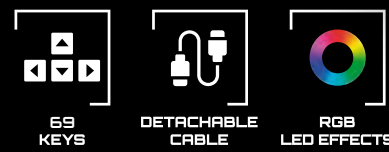

Gaming Keyboard ESG K4 KOMPACT - WIRELESS

Save space and remove wires from your desk. Enjoy the RGB effects.

Ahorra espacio y cables en tu escritorio mientras disfrutas del RGB.

Économisez espace et câbles sur votre bureau et profitez du RGB.

WINDOWS PC
PSS™
XBOX SERIES S/X™

Gaming Keyboard ESG K4 KOMPACT - RGB

Save space on your desk and enjoy the RGB effects.

Ahorra espacio en tu escritorio mientras disfrutas de los efectos RGB.

Gagnez de l'espace sur votre bureau tout en profitant des effets RGB.

WINDOWS PC
PSS™
XBOX SERIES S/X™