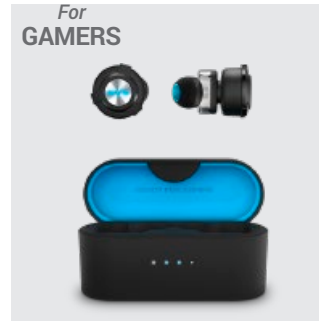

ESG 6 True Wireless