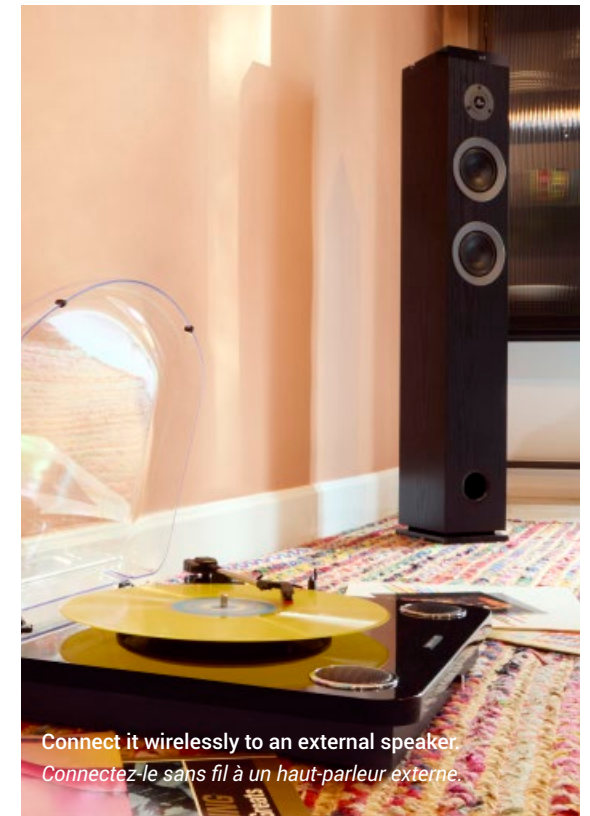

Connect it wirelessly to an external speaker.
Connectez-le sans fil à un haut-parleur externe.

FEATURES

Bluetooth® / 10W power / USB player/recorder / Bluetooth® / IN & OUT / Extra Stylus / RCA audio output / 3 Speed: 33/45/78 (en icono) / Auto-Stop function / Felt pad protection