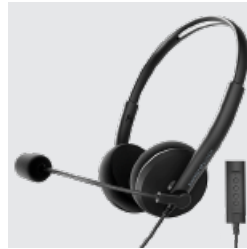

WIRED HEADPHONES Casque supra filaire

Headset Office 2+