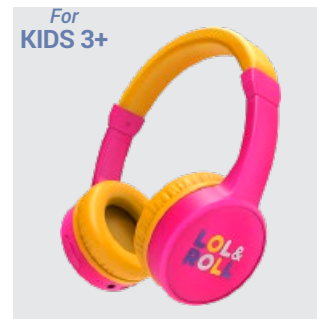

For
KIDS 3+

Lol&Roll Pop Kids Bluetooth

45486	45487