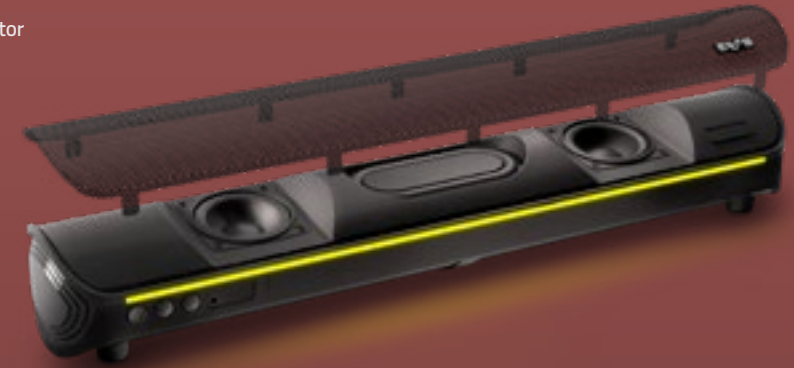

Gaming Soundbar ESG 2 SONAR

RGB lights and maximum power to create your gaming atmosphere.

Luces RGB y máximo rendimiento. Crea tu ambiente, marca la diferencia.

Lumière RGB, rendement maximal. Créez une ambiance différente.

1. **FEATURES**
2. 20 W peak power (10 W RMS)
   - RGB ambient light
   - Bluetooth® 5.0 wireless technology
   - USB Type-C power connector
   - 3.5 mm mini jack input
   - Headset front connector