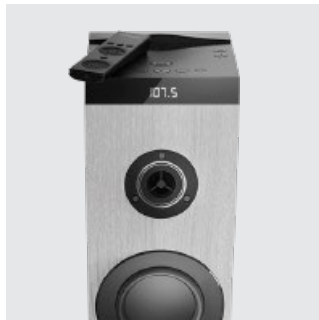

HOME AUDIO
Home Audio

Tower 5 g2