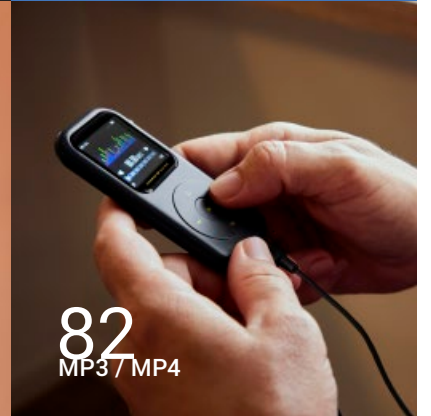

ENERGY SYSTEM

06
ICON SERIES