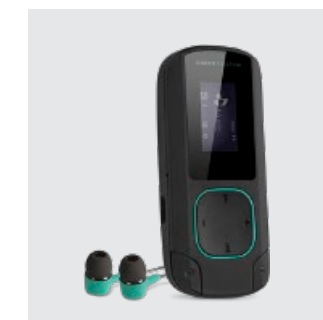

## FEATURES

Bluetooth® wireless technology / 16 GB / Micro SD player / FM radio / LCD display / Touch control / Type-C connector / Voice recorder

16GB

MICRO SD PLAYER

RADIO

## MP3 / MP4

Handy MP4 Player

MP3 Clip Bluetooth

MODEL / Model

REFERENCES  
Références

45659

42650

INTERNAL STORAGE Almacenamiento interno	16 GB	8 GB
BLUETOOTH® / RANGE Bluetooth® / Portée	5.3 20 m	4.1 10 m
DISPLAY Affichage	1.54" IPS LCD Color display	0.8" LCD
EXTERNAL STORAGE Memorias externas	MicroSD (128 GB)	MicroSD (64 GB)
FM RADIO Radio FM	•	•
ATTACHMENT CLIP clip de retenue	—	•
VIDEO PLAYER (AMV) lecture vidéo	•	—
VOICE RECORDER enregistreur vocal	•	•
BATTERY LIFE Autonomie	25 h (playback mode / mode musique) 15 hrs (Bluetooth mode / mode Bluetooth)	10 h (playback mode / mode musique) 5 hrs (Bluetooth mode / mode Bluetooth)
SIZE Dimensions	90 x 43 x 9 mm	66 x 28 x 18 mm
EARPHONES Casques d'écoute	In-ear / Intra-auditifs	In-ear / Intra-auditifs
EXTRAS	Type-C connector / Connecteur de type C Touch control / Contrôle tactile	Folder navigation Navigation dans les dossiers