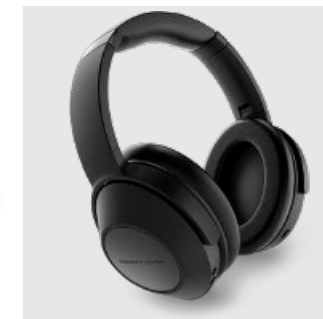

## BLUETOOTH® HEADPHONES Casque Bluetooth®

Silent ANC

BT Travel 6 ANC

MODEL / Modèle

REFERENCES  
Références

45839

45307

BLUETOOTH® / RANGE Bluetooth® / Portée	5.3 20 m	5.3 20 m
ACTIVE NOISE CANCELLING (ANC) Annulation active du bruit (ANC)	Hybrid Noise Cancelling technology	•
ENABLES GOOGLE ASSISTANT / SIRI Active Google Assistant / Siri	•	•
AUDIO-IN. CABLE INCLUDED Entrée audio. Câble inclus	•	•
HANDS-FREE. MICROPHONE Mains libres. Microphone	•	•
BATTERY LIFE Autonomie	100 h	34 h
EASY TO CARRY AROUND Facile à transporter	90-degree rotating ear pads / <i>Rotation à 90 degrés</i> Carrying case / <i>Étui</i>	90-degree rotating ear pads / <i>Rotation à 90 degrés</i> Carrying case / <i>Étui</i>
WEIGHT Poids	267 g	196 g
EXTRAS	Protein leather, memory foam over-ear pads / <i>Coussinets circum-aural, en cuir protéiné et mousse viscoélastique</i> Multipoint connection / <i>Connexion multipoint</i> Compatible with / <i>Compatible avec l'application</i> 	Protein leather, memory foam over-ear pads / <i>Coussinets circum-aural, en cuir protéiné et mousse viscoélastique</i>