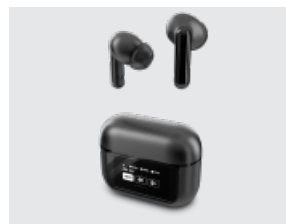

displayANC

True Wireless earphones with smart display.

Écouteurs True Wireless avec écran intelligent.