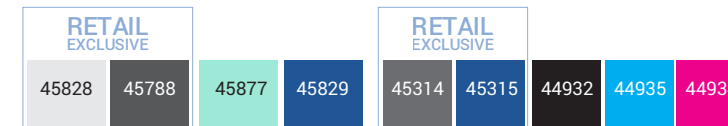

OUTPUT POWER Puissance	16 W	15 W
TRUE WIRELESS STEREO Compatible with / Compatible avec	Urban Box 3	Yume ECO / Nami ECO
SOUND SYSTEM Système de sonorisation	2.0 / 2 membranes for enhanced bass response / 2 membranes pour l'amélioration des basses	2.0 / 2 membranes for enhanced bass response / 2 membranes pour l'amélioration des basses
BLUETOOTH® / RANGE Bluetooth®/ Portée	5.0 20 m	5.3 20 m
BATTERY LIFE Autonomie	12 h	12 h
PLAYER Lecteur	USB and microSD MP3 player Lecteur MP3 USB y microSD	USB and microSD MP3 player Lecteur MP3 USB y microSD
FM RADIO Radio FM	-	-
HANDS-FREE. MICROPHONE Mains libres. Microphone	•	•
SIZE Dimensions	185 x 70 x 75 mm	187 x 65 x 70 mm
EXTRAS	Strap / Courroie	RGB LED light / Lumières LED RVB IPX4 water-resistant

OUTPUT POWER Puissance	10 W	10 W	3 W
TRUE WIRELESS STEREO Compatible with / Compatible avec	Bloom / Sunrise	Urban Box 2	-
SOUND SYSTEM Système de sonorisation	2.0 / 2 membranes for enhanced bass response / 2 membranes pour l'amélioration des basses	2.0 / 2 membranes for enhanced bass response / 2 membranes pour l'amélioration des basses	1.0
BLUETOOTH® / RANGE Bluetooth®/ Portée	5.3 20 m	5.0 20 m	-
BATTERY LIFE Autonomie	18 h	12 h	8 h
PLAYER Lecteur	USB and microSD MP3 player Lecteur MP3 USB y microSD	USB and microSD MP3 player Lecteur MP3 USB y microSD	-
FM RADIO Radio FM	-	•	•
HANDS-FREE. MICROPHONE Mains libres. Microphone	•	•	-
SIZE Dimensions	95 x 85 x 85 mm	160 x 69 x 69 mm	180 x 74 x 40 mm
EXTRAS	RGB LED light / Lumières LED RVB IPX6 water-resistant	Strap / Courroie	Audio output / Sortie audio High-performance antenna Antenne haute performance

VOLUME / Volume
FIDELITY / Fidélité
BASS / Graves