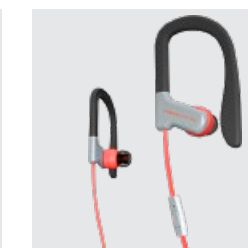

Extra set of ear pads /  
Jeu de coussinets  
supplémentaire / Waterproof  
transport bag / Sac de  
transport étanche

FIDELITY / Fidélité  
BASS / Graves

Arena\_ 45566 / 45568  
Freestyle\_ 45506  
High Jump\_ 45669

RaceBuds

Bluetooth® Sport 1+

Sport 1 Mic

RETAIL EXCLUSIVE			
45566	45568	45506	45669

45826

RETAIL EXCLUSIVE			
45178	45177	45500	45179

42934

5.3 20 m	5.3 20 m	5.1 20 m	-
•	•	•	•
Earbuds / Casques : 5 h Charging case / Étui de chargement : 15 h	Earbuds / Casques : 5 h Charging case / Étui de chargement : 17 h	8 h	-
IPX5 water-resistant	IPX4 splashproof	Sweatproof	Sweat- and splashproof / Résistant à la sueur et aux éclaboussures
Earbuds / Casques : 6 g Charging case / Étui de chargement : 28 g	Earbuds / Casques : 4 g Charging case / Étui de chargement : 22 g	20 g	16 g
Secure-Fit+	Secure-Fit+	Secure-Fit	Secure-Fit
Compatible with/Compatible avec l'application: ESmart Connect for Android and IOS	Compact design / Design compact Voice assistant / Assistant vocal	Deep Bass-Voice Assistant-USB type C	Control Talk