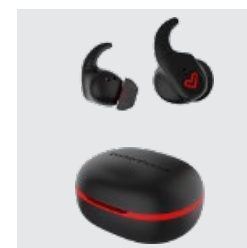

Arena_ 45566 / 45568
Freestyle_ 45506
High Jump_ 45669