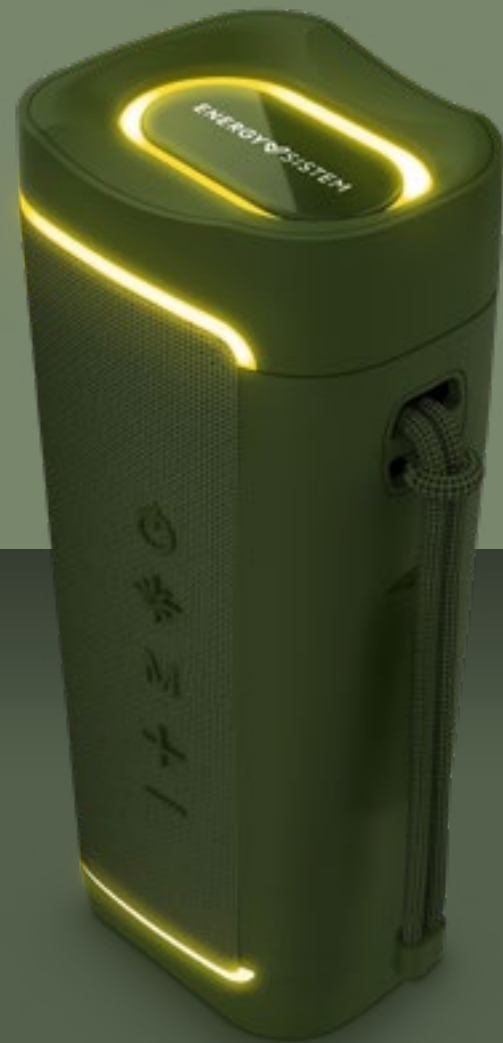

 **80 W**  
POWER

 **15h**  
LIFE

**DEEP  
BASS**

**RGB LED  
EFFECTS**

**IPX6 WATER  
RESISTANT**

hyperbeat

# Yume ECO

100% recycled plastic and 12 h battery life. Enjoy music everywhere!

Plástico 100% reciclado y hasta 12 horas de música donde quieras.

Plastique 100 % recyclé et jusqu'à 12 heures de musique où vous voulez.