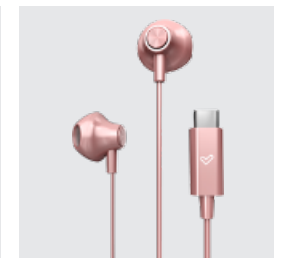

EasyPods Type C

REFERENCES
Références

45927 45951 45928

HANDS-FREE. MICROPHONE
Mains libres. Microphone

•

WEIGHT
Poids

12 g

EXTRAS

Type-C connector /
Connecteur de type C
Digital to Analogic Converter/
Conversor digital integrado

Comparison between products of the same range
Comparaison entre produits de la même gamme.