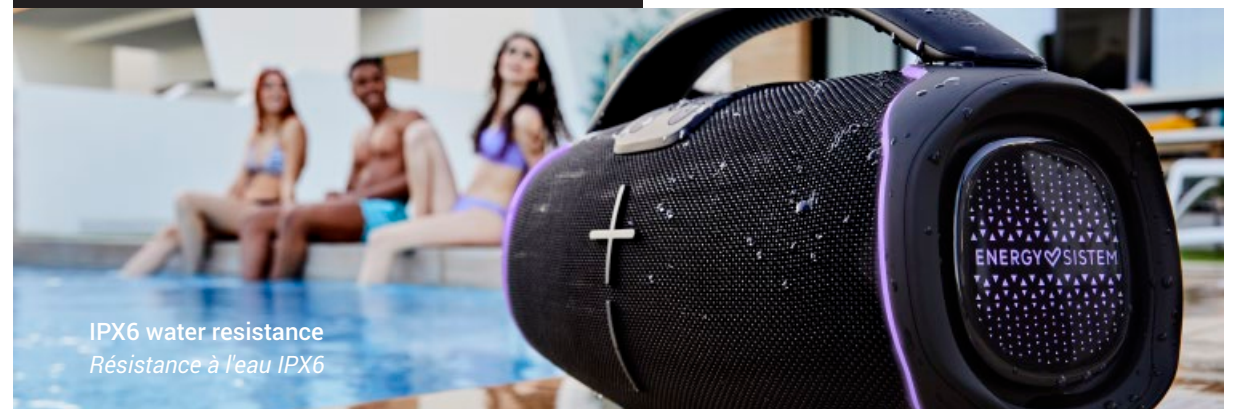

IPX6 water resistance
Résistance à l'eau IPX6