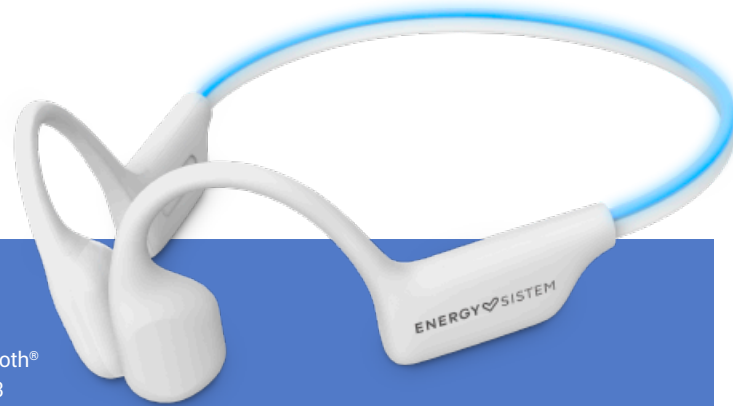

aquasport

Bluetooth® earphones

Immerse yourself in sound:
freedom underwater

*Plongez dans le son :
la liberté sous l'eau*