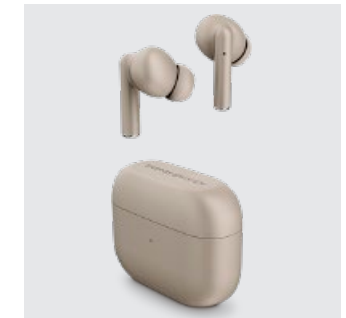

TWS Style 2

MODEL / Modèle

REFERENCES Références	45713	45351	45350	45558 RETAIL EXCLUSIVE	45349

BLUETOOTH® / RANGE Bluetooth®/ Portée	5.3 20 m	5.1 20 m
ACTIVE NOISE CANCELLING (ANC) Annulation active du bruit (ANC)	-	-
ENABLES GOOGLE ASSISTANT / SIRI Active Google Assistant/ Siri	•	•
HANDS-FREE. MICROPHONE Mains libres. Microphone	•	•
BATTERY LIFE Autonomie	Earbuds / Casques : 5 h Charging case / Étui de chargement : 20 h	Earbuds / Casques : 5 h Estuche de carga / Charging case: 20 h
WEIGHT Poids	Earbuds / Casques : 9 g Charging case / Étui de chargement : 33 g	Earbuds / Casques : 4 g Charging case / Étui de chargement : 34 g
EXTRAS	Proximity sensor / Capteur de proximité / Compatible with / Compatible avec l'application: ESmart Connect for Android and IOS	Compatible with / Compatible avec l'application: ESmart Connect for Android and IOS

FIDELITY / Fidélité		
BASS / Graves		

Comparison between products of the same range. / Comparaison entre produits de la même gamme.

45920	45912	45918	45182	45172	45173	45171 RETAIL EXCLUSIVE	45296	45316

5.4 20 m	5.1 20 m	5.1 20 m
•	-	-
•	•	•
•	•	•
Earbuds / Casques : 5 h Charging case / Étui de chargement : 20 h	Earbuds / Casques : 5 h Charging case / Étui de chargement : 20 h	Earbuds / Casques : 5 h Charging case / Étui de chargement : 15 h
Earbuds / Casques : 6 g Charging case / Étui de chargement : 34 g	Earbuds / Casques : 8 g Charging case / Étui de chargement : 32 g	Earbuds / Casques : 6 g Charging case / Étui de chargement : 46 g
IPX 4 certificate / Certifié IPX4 Quad Mic Voice Calls	3 interchangeable earbud sets / Comprend 3 jeux de coussinets interchangeables.	Deep Bass Voice Assistant