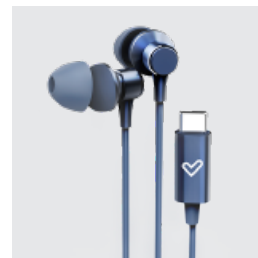

Metallized Type C

MODEL / Modèle

REFERENCES
Références

45674 45879

HANDS-FREE. MICROPHONE
Mains libres. Microphone

•

WEIGHT
Poids

14 g

EXTRAS

Type-C connector /
Connecteur de type C /
Aluminium body / Corps en
aluminium
Hardcase included / Mallette
de transport incluse
Digital to Analogic Converter
Conversor digital integrado

FIDELITY / Fidélité
BASS / Graves

Comparison between products of the same range
Comparaison entre produits de la même gamme.