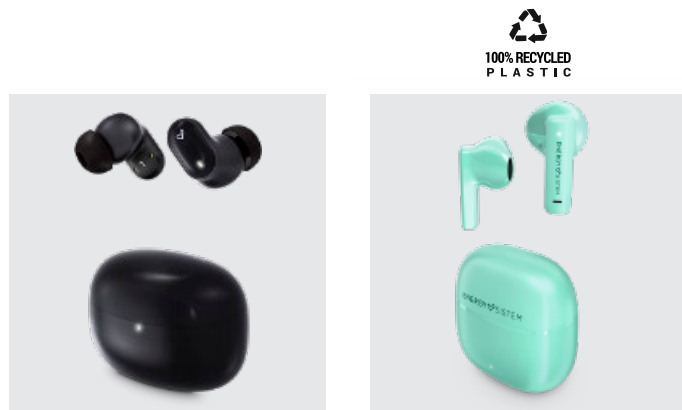

EARPHONES TRUE WIRELESS
Écouteurs True Wireless

Urban Beat_ 45525 / 45521
UrbanPulse_ 45528 / 45529 / 45527

StreetMusic

MODEL / Modèle

REFERENCES
Références

			RETAIL EXCLUSIVE				
45525	45521	45528	45529	45527	45895	45921	45922

BLUETOOTH® / RANGE Bluetooth®/ Portée	5.3 20 m	5.4 20 m
ENABLES GOOGLE ASSISTANT / SIRI Active Google Assistant/ Siri	•	•
HANDS-FREE. MICROPHONE Mains libres. Microphone	•	•
BATTERY LIFE Autonomie	Earbuds / Casques : 5 h Charging case / Étui de chargement : 17 h	Earbuds / Casques : 4 h Charging case / Étui de chargement : 16 h
WEIGHT Poids	Earbuds / Casques : 8 g Charging case / Étui de chargement : 34 g	Earbuds / Casques : 4 g Charging case / Étui de chargement : 27 g
EXTRAS	IPX 4 certificate / Certifié IPX4 Deep Bass	Compact desing / Design compact Stereo calls

FIDELITY / Fidélité
BASS / Graves

Comparison between products of the same range. / Comparaison entre produits de la même gamme.