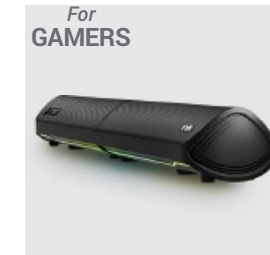

MODEL / Modèle	Gaming Soundbar ESG 4 Pulsar	Gaming Soundbar ESG 2 Sonar
REFERENCES / Références	45112	45154

OUTPUT POWER / Puissance	40 W Peak Power (20 RMS)	20 W Peak Power (10 RMS)
SOUND SYSTEM / Système de sonorisation	2.0 / 2 membranes for enhanced bass response / 2 membranes pour l'amélioration des basses	2.0 / 1 membranes for enhanced bass response / 1 membranes pour l'amélioration des basses
BLUETOOTH® / RANGE / Bluetooth®/ Portée	5.0 / 20 m	5.0 / 20 m
PLAYER / Lecteur	USB MP3 player / Lecteur MP3 player	—
AUDIO-IN / Entrée audio	3.5 mm / Optical digital	3,5 mm
AUDIO-OUT / Sortie audio	—	3.5 mm output (for headphones with mic) (pour les écouteurs avec micro)
SIZE / Dimensions	600 x 72 x 91 mm	415 x 62 x 90 mm
EXTRAS	RGB LED light / Lumières LED RVB Remote control / Télécommande	RGB LED light / Lumières LED RVB