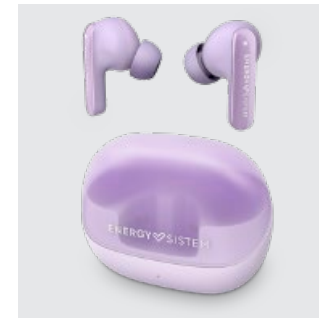

Serenity ANC