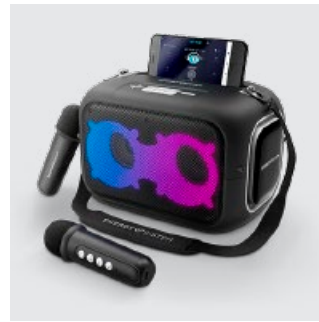

ICON SERIES

HyperBeat

KaraokeStar

Urban Box 6

TempoRave\_45783  
Soundbliss\_45784

Urban Box Supernova

MODEL / Modèle

REFERENCES  
Références