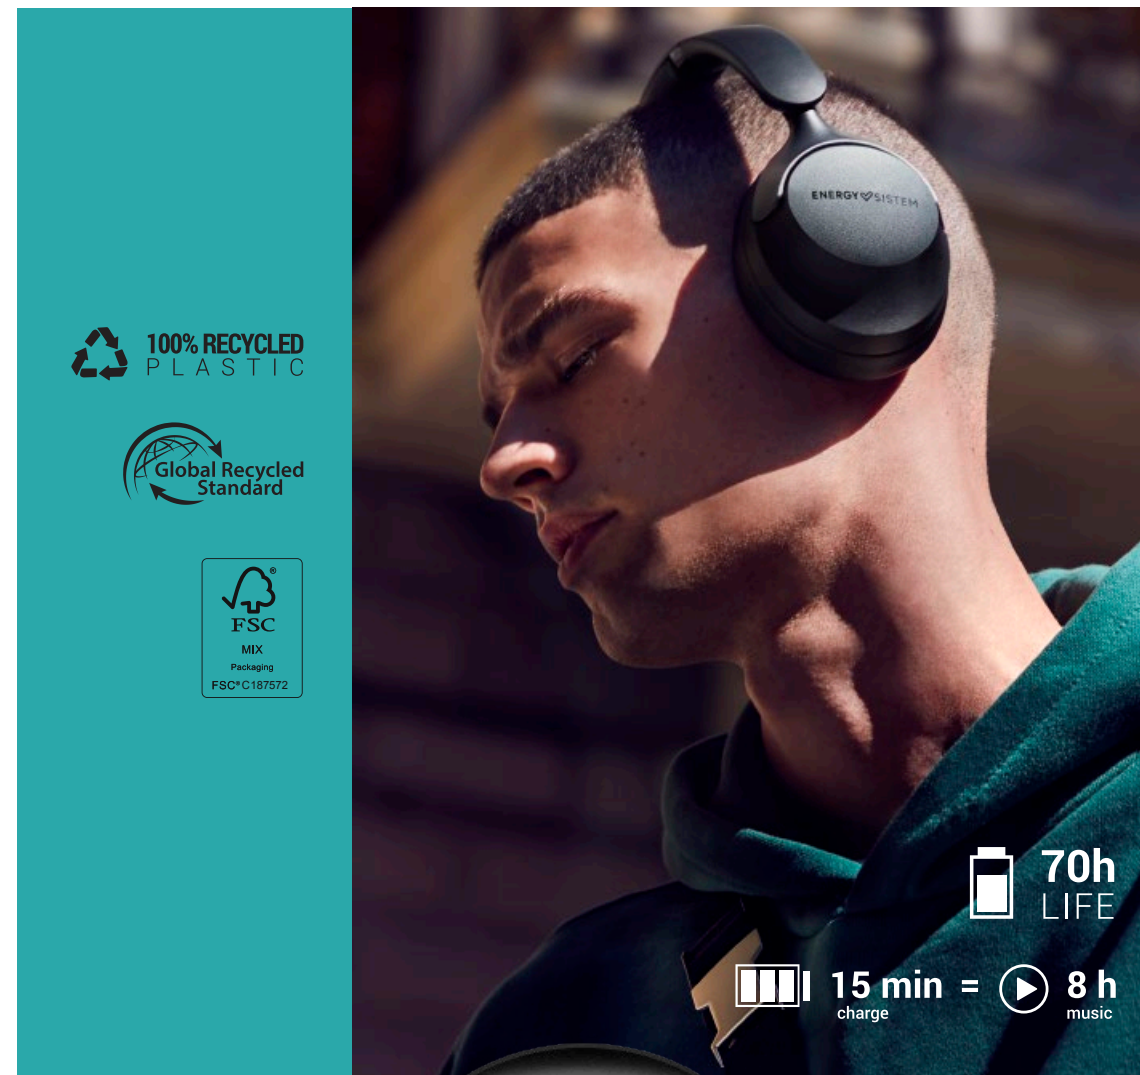

100% RECYCLED PLASTIC

Global Recycled Standard

FSC MIX Packaging FSC® C187572

70h LIFE

15 min = 8 h music