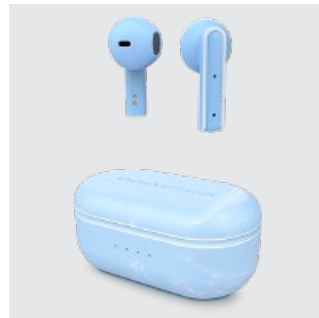

EARPHONES TRUE WIRELESS
Écouteurs True Wireless

Senshi Eco