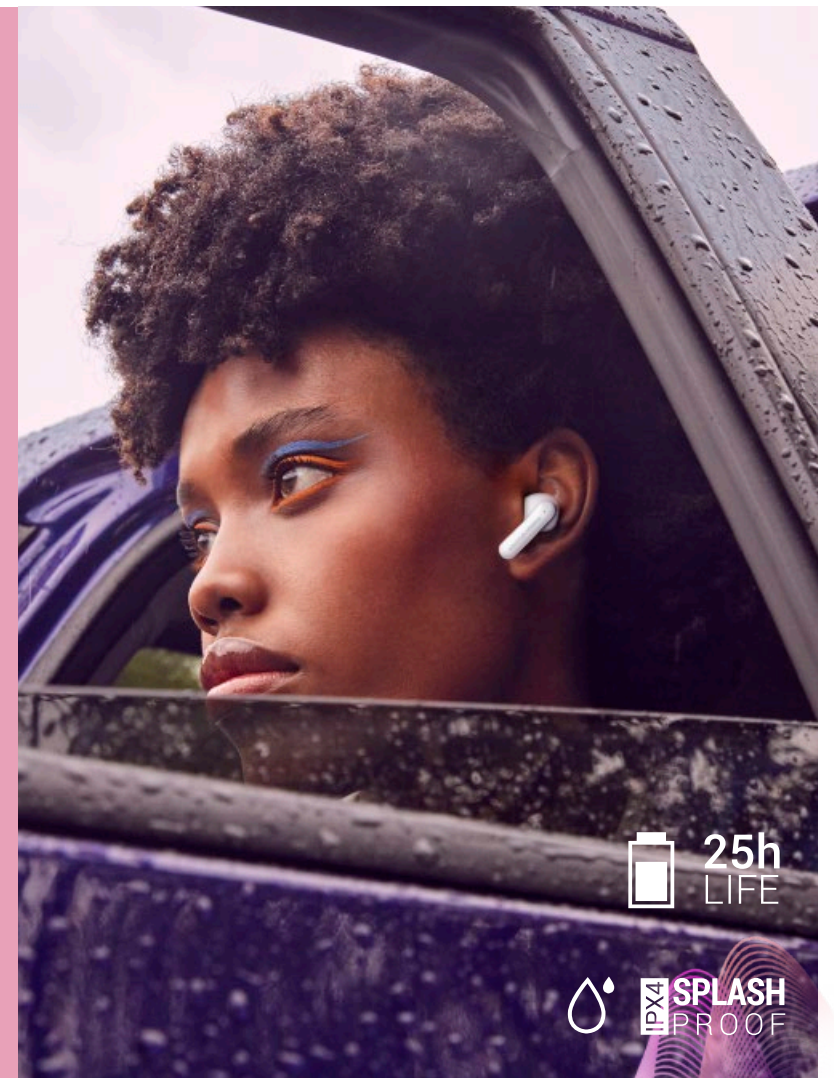

100% RECYCLED
PLASTIC

Global Recycled
Standard

FSC
MIX
Packaging from
responsible sources
FSC® C 200818