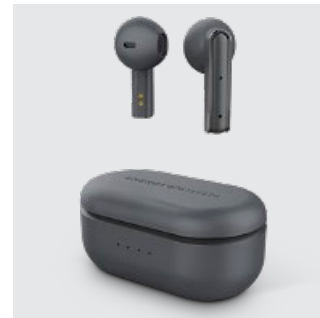

EARPHONES TRUE WIRELESS
Écouteurs True Wireless

Style 4

MODEL / Modèle

REFERENCES Références	45713	45351	45350	45558 RETAIL EXCLUSIVE	45349

BLUETOOTH® / RANGE Bluetooth®/ Portée	5.3 20 m	5.1 20 m
ACTIVE NOISE CANCELLING (ANC) Annulation active du bruit (ANC)	-	-
ENABLES GOOGLE ASSISTANT / SIRI Active Google Assistant/ Siri	•	•
HANDS-FREE. MICROPHONE Mains libres. Microphone	•	•
BATTERY LIFE Autonomie	Earbuds / Casques : 5 h Charging case / Étui de chargement : 20 h	Earbuds / Casques : 5 h Estuche de carga / Charging case: 20 h
WEIGHT Poids	Earbuds / Casques : 9 g Charging case / Étui de chargement : 33 g	Earbuds / Casques : 4 g Charging case / Étui de chargement : 34 g
EXTRAS	Proximity sensor / Capteur de proximité / Compatible with / Compatible avec l'application: ESmart Connect for Android and IOS	Compatible with / Compatible avec l'application: ESmart Connect for Android and IOS

FIDELITY / Fidélité		
BASS / Graves		

Comparison between products of the same range. / Comparaison entre produits de la même gamme.

45920	45912	45918	45182	45172	45173	45171 RETAIL EXCLUSIVE	45296	45316

5.4 20 m	5.1 20 m	5.1 20 m
•	-	-
•	•	•
•	•	•
Earbuds / Casques : 5 h Charging case / Étui de chargement : 20 h	Earbuds / Casques : 5 h Charging case / Étui de chargement : 20 h	Earbuds / Casques : 5 h Charging case / Étui de chargement : 15 h
Earbuds / Casques : 6 g Charging case / Étui de chargement : 34 g	Earbuds / Casques : 8 g Charging case / Étui de chargement : 32 g	Earbuds / Casques : 6 g Charging case / Étui de chargement : 46 g
IPX 4 certificate / Certifié IPX4 Quad Mic Voice Calls	3 interchangeable earbud sets / Comprend 3 jeux de coussinets interchangeables.	Deep Bass Voice Assistant