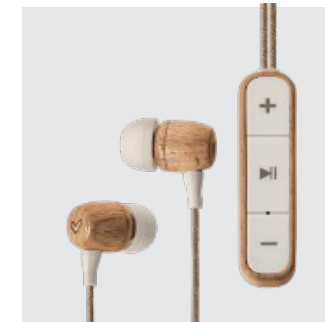

Eco Bluetooth® Beech Wood