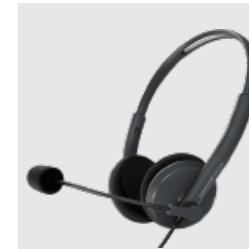

## WIRED HEADPHONES Casque supra filaire

Headset Office 2+

DJ 2 mic

Headset Office 2

MODEL / Modèle

REFERENCES  
Références

45202

42673