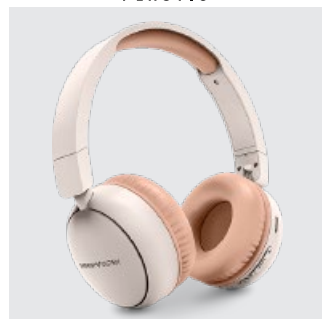

OVER EAR BLUETOOTH®
Casque Bluetooth®

Starlit Radio_ 45768 / 45761
Radio Color_ 45769 / 45770

45768	45761
45769	45770

MODEL / Modèle

REFERENCES
Références

BLUETOOTH® / RANGE Bluetooth®/ Portée	5.3 20 m
ENABLES GOOGLE ASSISTANT / SIRI Active Google Assistant/ Siri	•
AUDIO-IN. CABLE INCLUDED Entrée audio. Câble inclus	•
HANDS-FREE. MICROPHONE Mains libres. Microphone	•
BATTERY LIFE Autonomie	16 h
EASY TO CARRY AROUND Facile à transporter	90-degree rotating ear pads / Rotation à 90 degrés
WEIGHT Poids	167 g
EXTRAS	FM radio / Radio FM MicroSD MP3 player / Lecteur de tarjetas microSD

FIDELITY / Fidélité
BASS / Graves

Comparison between products of the same range. / Comparaison entre produits de la même gamme.