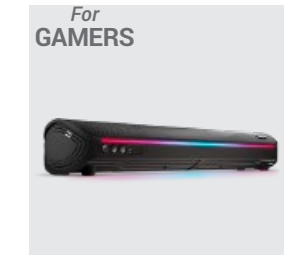

MODEL / Modèle	Gaming Soundbar ESG 4 Pulsar	Gaming Soundbar ESG 2 Sonar
REFERENCES / Références	45112	45154

OUTPUT POWER / Puissance	40 W Peak Power (20 RMS)	20 W Peak Power (10 RMS)
SOUND SYSTEM / Système de sonorisation	2.0 / 2 membranes for enhanced bass response / 2 membranes pour l'amélioration des basses	2.0 / 1 membranes for enhanced bass response / 1 membranes pour l'amélioration des basses
BLUETOOTH® / RANGE / Bluetooth®/ Portée	5.0 / 20 m	5.0 / 20 m
PLAYER / Lecteur	USB MP3 player / Lecteur MP3 player	—
AUDIO-IN / Entrée audio	3.5 mm / Optical digital	3,5 mm
AUDIO-OUT / Sortie audio	—	3.5 mm output (for headphones with mic) (pour les écouteurs avec micro)
SIZE / Dimensions	600 x 72 x 91 mm	415 x 62 x 90 mm
EXTRAS	RGB LED light / Lumières LED RVB Remote control / Télécommande	RGB LED light / Lumières LED RVB