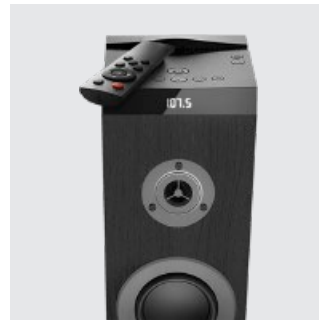

Tower 5 Max

MODEL / Model

REFERENCES
Références

45120

45942

OUTPUT POWER Puissance	65 W	100 W
BLUETOOTH® / RANGE Bluetooth®/ Portée	5.0 20 m	5.0 20 m
DISPLAY Affichage	LED	LED
SOUND SYSTEM Système de sonorisation	2.1	2.1
FM RADIO Radio FM	•	•
USB CHARGING PORT Puerto usb de carga	•	•
PLAYER Lecteur	USB and microSD MP3 player <i>Lecteur MP3 USB y microSD</i>	USB and microSD MP3 player <i>Lecteur MP3 USB y microSD</i>
AUDIO-IN Entrée audio	3,5 mm	3,5 mm
AUDIO-OUT Sortie audio	—	—
REMOTE CONTROL Télécommande	•	•
SIZE Dimensions	100 x 170 x 1000 mm	100 x 170 x 1000 mm
EXTRAS	True Wireless Wood cabinet / <i>Boîtier de haut-parleur en bois</i>	True Wireless Wood cabinet / <i>Boîtier de haut-parleur en bois</i>

VOLUME / Volume

FIDELITY / Fidélité

BASS / Graves

Comparison between products of the same range. / Comparaison entre produits de la même gamme.