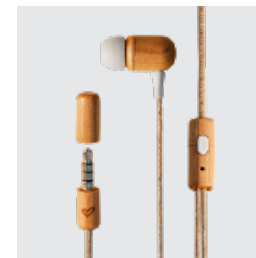

Eco Cherry Wood

MODEL / Modèle

REFERENCES
Références

450428

HANDS-FREE. MICROPHONE
Mains libres. Microphone

•

WEIGHT
Poids

12 g

EXTRAS

Cotton pouch /
Sac de transport en coton
Cherry wood from sustainable
forests / Bois de cerisier
provenant d'une forêt durable

FIDELITY / Fidélité
BASS / Graves

Comparison between products of the same range
Comparaison entre produits de la même gamme.