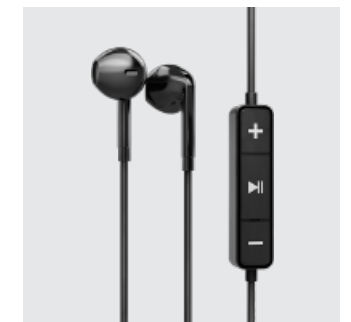

Bluetooth® Style 1

MODEL / Modèle

REFERENCES
Références

45239

45455

45454

BLUETOOTH® / RANGE Bluetooth®/ Portée	5.1 20 m	5.1 20 m
ENABLES GOOGLE ASSISTANT / SIRI Active Google Assistant/ Siri	•	•
HANDS-FREE. MICROPHONE Mains libres. Microphone	•	•
BATTERY LIFE Autonomie	8 h	8 h
EASY TO CARRY AROUND Facile à transporter	Cotton pouch / Sac de transport en coton	—
WEIGHT Poids	19 g	15 g
EXTRAS	Beech wood from sustainable forests <i>Bois de hêtre. Bois de forêt durable</i> 	Crystal clear sound Type-C connector / Connecteur de type C

FIDELITY / Fidélité
BASS / Graves

Comparison between products of the same range. / Comparaison entre produits de la même gamme.